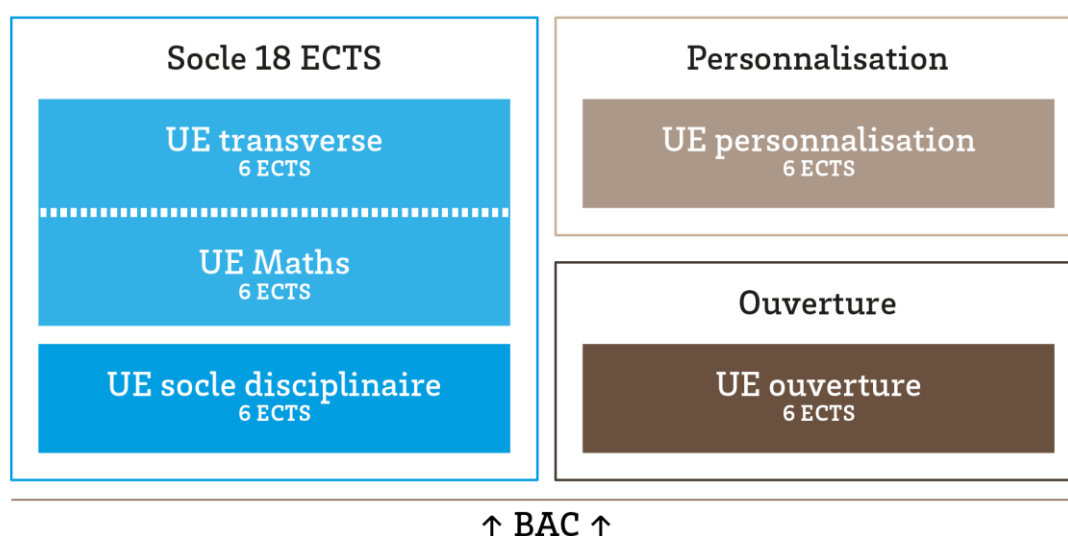

Licence

Portail sciences et technologies

Le portail sciences et technologies est un premier semestre d'orientation qui vous permet de confirmer ou non votre choix de parcours initial

Une année universitaire est découpée en deux semestres. Après ce premier semestre, vous pourrez avoir accès, suivant vos choix d'UE de semestre 1, à au moins une des 9 mentions de licence en sciences et technologies.

L'outil BOOST vous accompagnera dans vos choix en fonction de votre projet et des spécialités que vous avez suivies au lycée.

Enseignements

La part socle est composée de 18 ECTS répartis dans trois unités d'enseignement (UE) :

- > L'UE transverse (6 ECTS) : PIX (compétences numériques), langues, méthodologie
- > L'UE Maths (6 ECTS) : outils mathématiques ou mathématiques générales (en fonction de la spécialité choisie au lycée)
- > L'UE **socle disciplinaire** (6 ECTS) : discipline de la mention d'entrée (UE niveau 1 ou 2 selon le profil étudiant)

Spécificité du portail sur Agen

Le portail sciences et technologies organisé sur Agen est un premier semestre d'orientation destiné aux étudiants dont le choix initiale est à priori de suivre un parcours Sciences de la Vie.