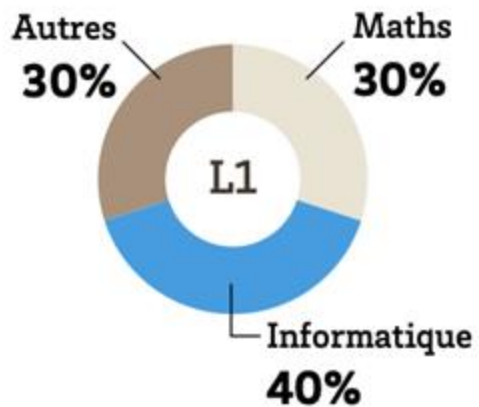

Matières Enseignées