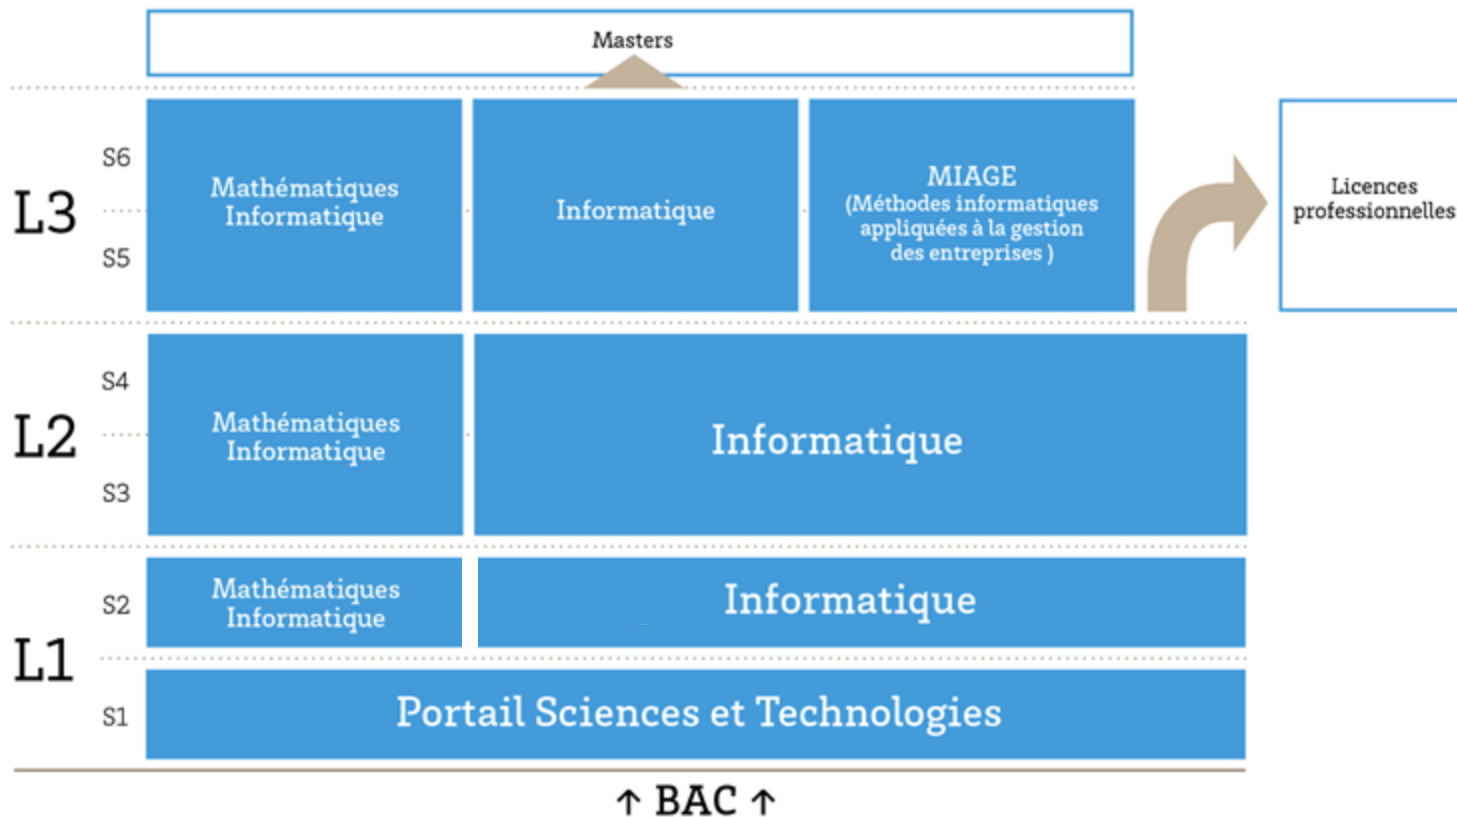

Campus Peixotto (Talence)

CREMI (A28)

Secrétariat Informatique + LaBRI (A30)

Bâtiment Licence (A22)

DLCC (A21)

Bâtiment Licence (A22)

Principaux services : secrétariats, assistance sociale, Bureau Vie Étudiante, infirmerie, bureau des sports

Licence Informatique @ Bordeaux

Portail Commun (Licence Info – S1)

Recommandations en terminale

- NSI + Mathématiques
- NSI + autre spécialité + option Mathématiques complémentaires

Orientation Progressive

Semestre 2

- Choix du parcours à la fin du premier semestre
 - Informatique ou Math-Info
 - Plusieurs enseignements disponibles au choix, choix proportion Math / Info

Pas de panique

- Réorientation possible à la fin de chaque année...