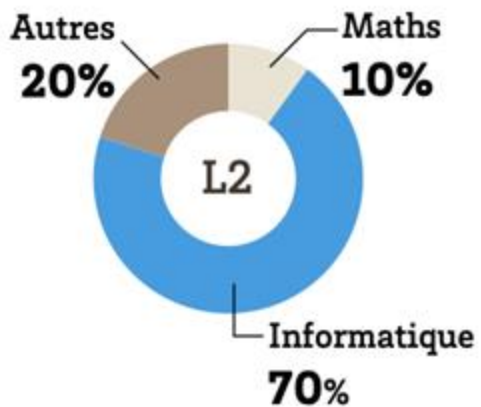

Admis et inscrits en L1 Portail Sciences et Technologie 2021

Matières Enseignées

De la théorie à la programmation ...

- Programmation (C, Python, Java, OCaml, Assembleur, ...)
- Algorithmique (tableau, arbre, graphe)
- Compilation, Probabilités & Statistiques, Logique et Preuve, ...

Environnement de programmation

Jeu de plateforme 2D à la "Mario"

Projet Java

Matières Enseignées

- Réseaux, Bases de Données
- Programmation système
- Architecture des ordinateurs

Matières Enseignées

- **Nombreux projets en groupe...**
- **Anglais à chaque semestre**
- **Nombreuses options transverses**
- **Ouverture professionnelle, sport, théâtre, épistémologie, recherche, enjeux sociétaux ...**
- **Stage en entreprise ou en laboratoire**

Anglais au DLLC (A21)

Piscine Universitaire

Matières Enseignées

Le Saviez-vous ?

- Enseignement en petits groupes
- Cours magistraux

Dispositifs d'Accompagnement

Équipe pédagogique à votre écoute

- Responsables de la licence, directeurs d'étude et tous les enseignants ...