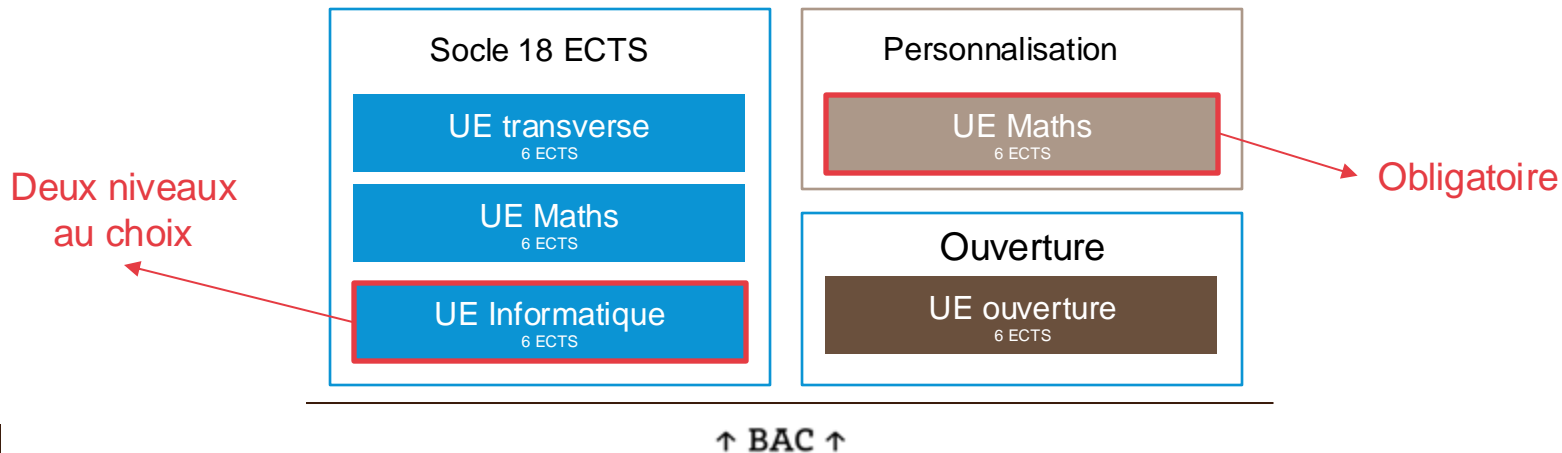

Campus Peixotto (Talence)

CREMI (A28)

Secrétariat Informatique + LaBRI (A30)

Bâtiment Licence (A22)

DLCC (A21)

Bâtiment Licence (A22)

Principaux services : secrétariats, assistance sociale, Bureau Vie Étudiante, infirmerie, bureau des sports

Licence Informatique @ Bordeaux

Portail Commun (Licence Info – S1)

Recommandations en terminale

- NSI + Mathématiques
- NSI + autre spécialité + option Mathématiques complémentaires

Orientation Progressive