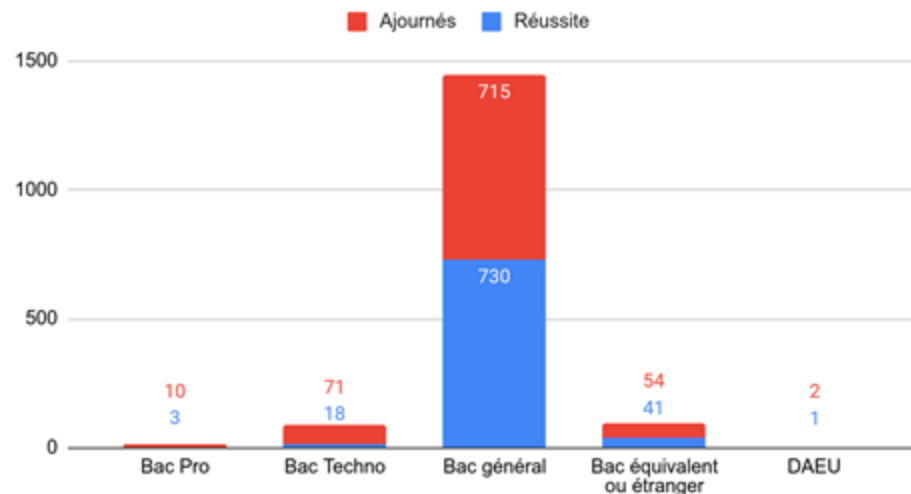

Semestre 2

- Choix du parcours à la fin du premier semestre
 - Informatique ou Math-Info
 - Plusieurs enseignements disponibles au choix, choix proportion Math / Info

Pas de panique

- Réorientation possible à la fin de chaque année...

Projet d'étude

- Court : Licence → LPro
- Moyen : Licence → Master
- Long : Licence → Master → Doctorat

Quel Profil pour Réussir sa L1 ?

Licence générale non sélective, mais ...

- **Bac général**
 - 50,52% de réussite
- **Mathématiques nécessaires**
- **Autres bacs (Techno, Pro)**
 - 20% de réussite
- **Remise à niveau scientifique**
 - Année L0

Admis et inscrits en L1 Portail Sciences et Technologie 2021

Matières Enseignées

De la théorie à la programmation ...

- Programmation (C, Python, Java, OCaml, Assembleur, ...)
- Algorithmique (tableau, arbre, graphe)
- Compilation, Probabilités & Statistiques, Logique et Preuve, ...