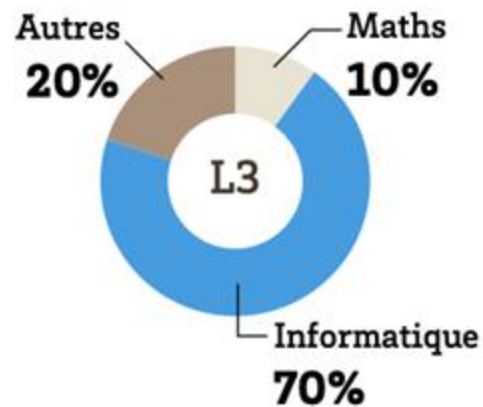

Admis et inscrits en L1 Portail Sciences et Technologie 2021

Matières Enseignées

De la théorie à la programmation ...

- Programmation (C, Python, Java, OCaml, Assembleur, ...)
- Algorithmique (tableau, arbre, graphe)
- Compilation, Probabilités & Statistiques, Logique et Preuve, ...

Environnement de programmation

Jeu de plateforme 2D à la "Mario"

Projet Java

Matières Enseignées

- Réseaux, Bases de Données
- Programmation système
- Architecture des ordinateurs

Matières Enseignées

- **Nombreux projets en groupe...**
- **Anglais à chaque semestre**
- **Nombreuses options transverses**
- **Ouverture professionnelle, sport, théâtre, épistémologie, recherche, enjeux sociétaux ...**
- **Stage en entreprise ou en laboratoire**

Anglais au DLLC (A21)

Piscine Universitaire

Matières Enseignées

Le Saviez-vous ?

- Enseignement en petits groupes
- Cours magistraux

Dispositifs d'Accompagnement

Équipe pédagogique à votre écoute

- Responsables de la licence, directeurs d'étude et tous les enseignants ...