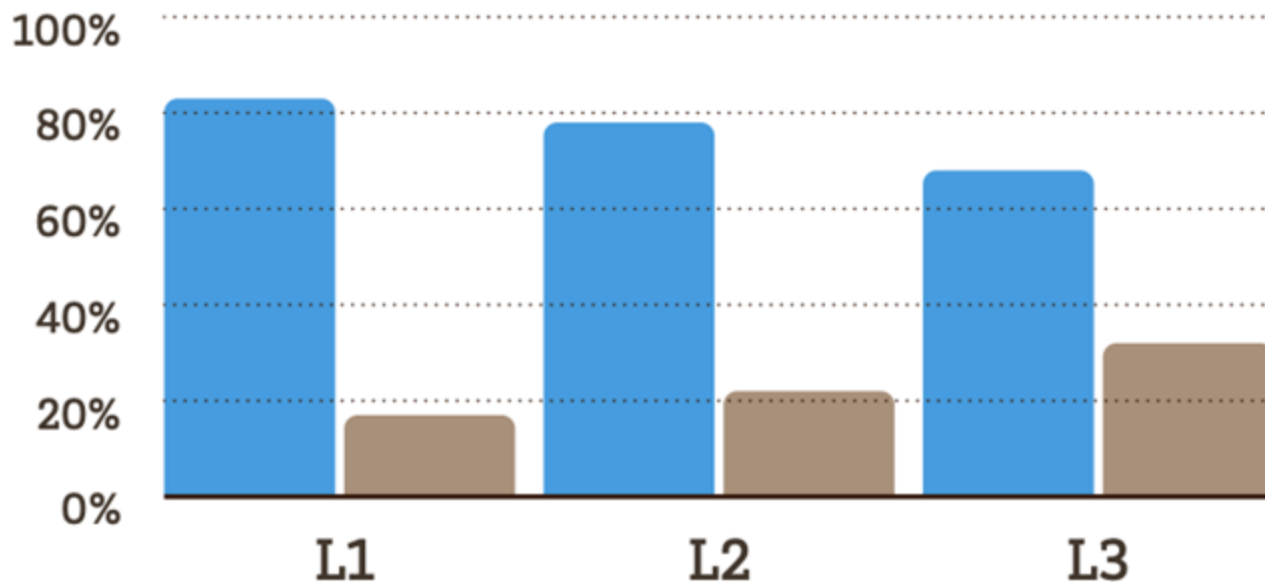

Anglais au DLLC (A21)

Piscine Universitaire

Matières Enseignées

Le Saviez-vous ?

- Enseignement en petits groupes
- Cours magistraux

Dispositifs d'Accompagnement

Équipe pédagogique à votre écoute

- Responsables de la licence, directeurs d'étude et tous les enseignants ...

Cellule phase pour les étudiants à besoins spécifiques

- Sportif & artiste de haut niveau, santé, étudiants salariés, ...

Cours en petits groupes

- CI, TD, TP pour commencer (S1) ... puis des cours en Amphi